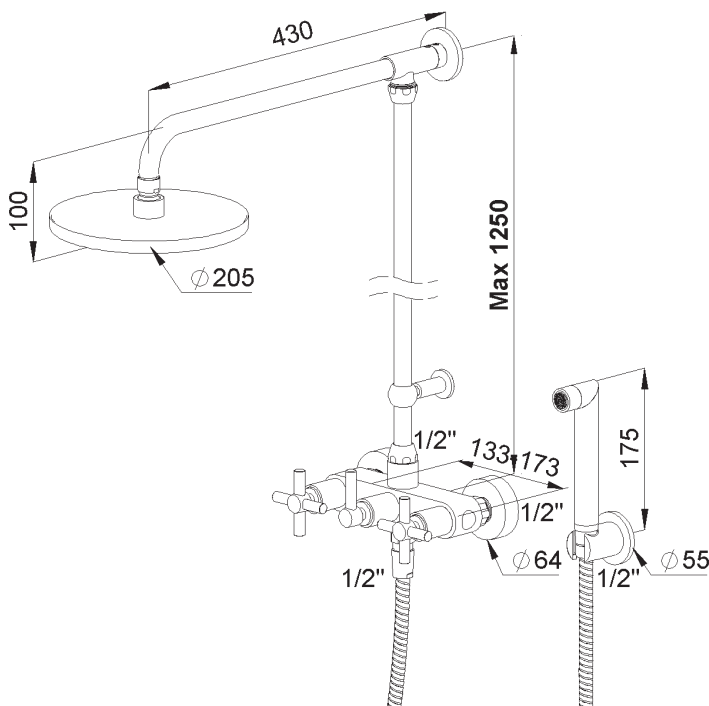

**PRODUCT TECHNICAL SHEET**

Collection :

**SULLY**

Ref. :

**4032.--.65**

Set mélangeur douche mural avec flexible, douchette, support et colonne avec tête de douche anticalcaire Ø 200mm

Set douche mengkraan voor wandmontage met slang, handdouche, houder en douchezuil, hoofddouche met antikalksysteem Ø 200 mm

Set wall-mounted shower mixer with flexible, handshower, support and shower arm with anti-limescale rainshower head Ø 200mm

**Picture**

**Product details**

Flow at 3 bar :            Restricted 15 l/min

Internal mechanism : Ceramic valve 1/4 turn

Diverter :                    Ceramic

**Technical drawing**

RA1.V01